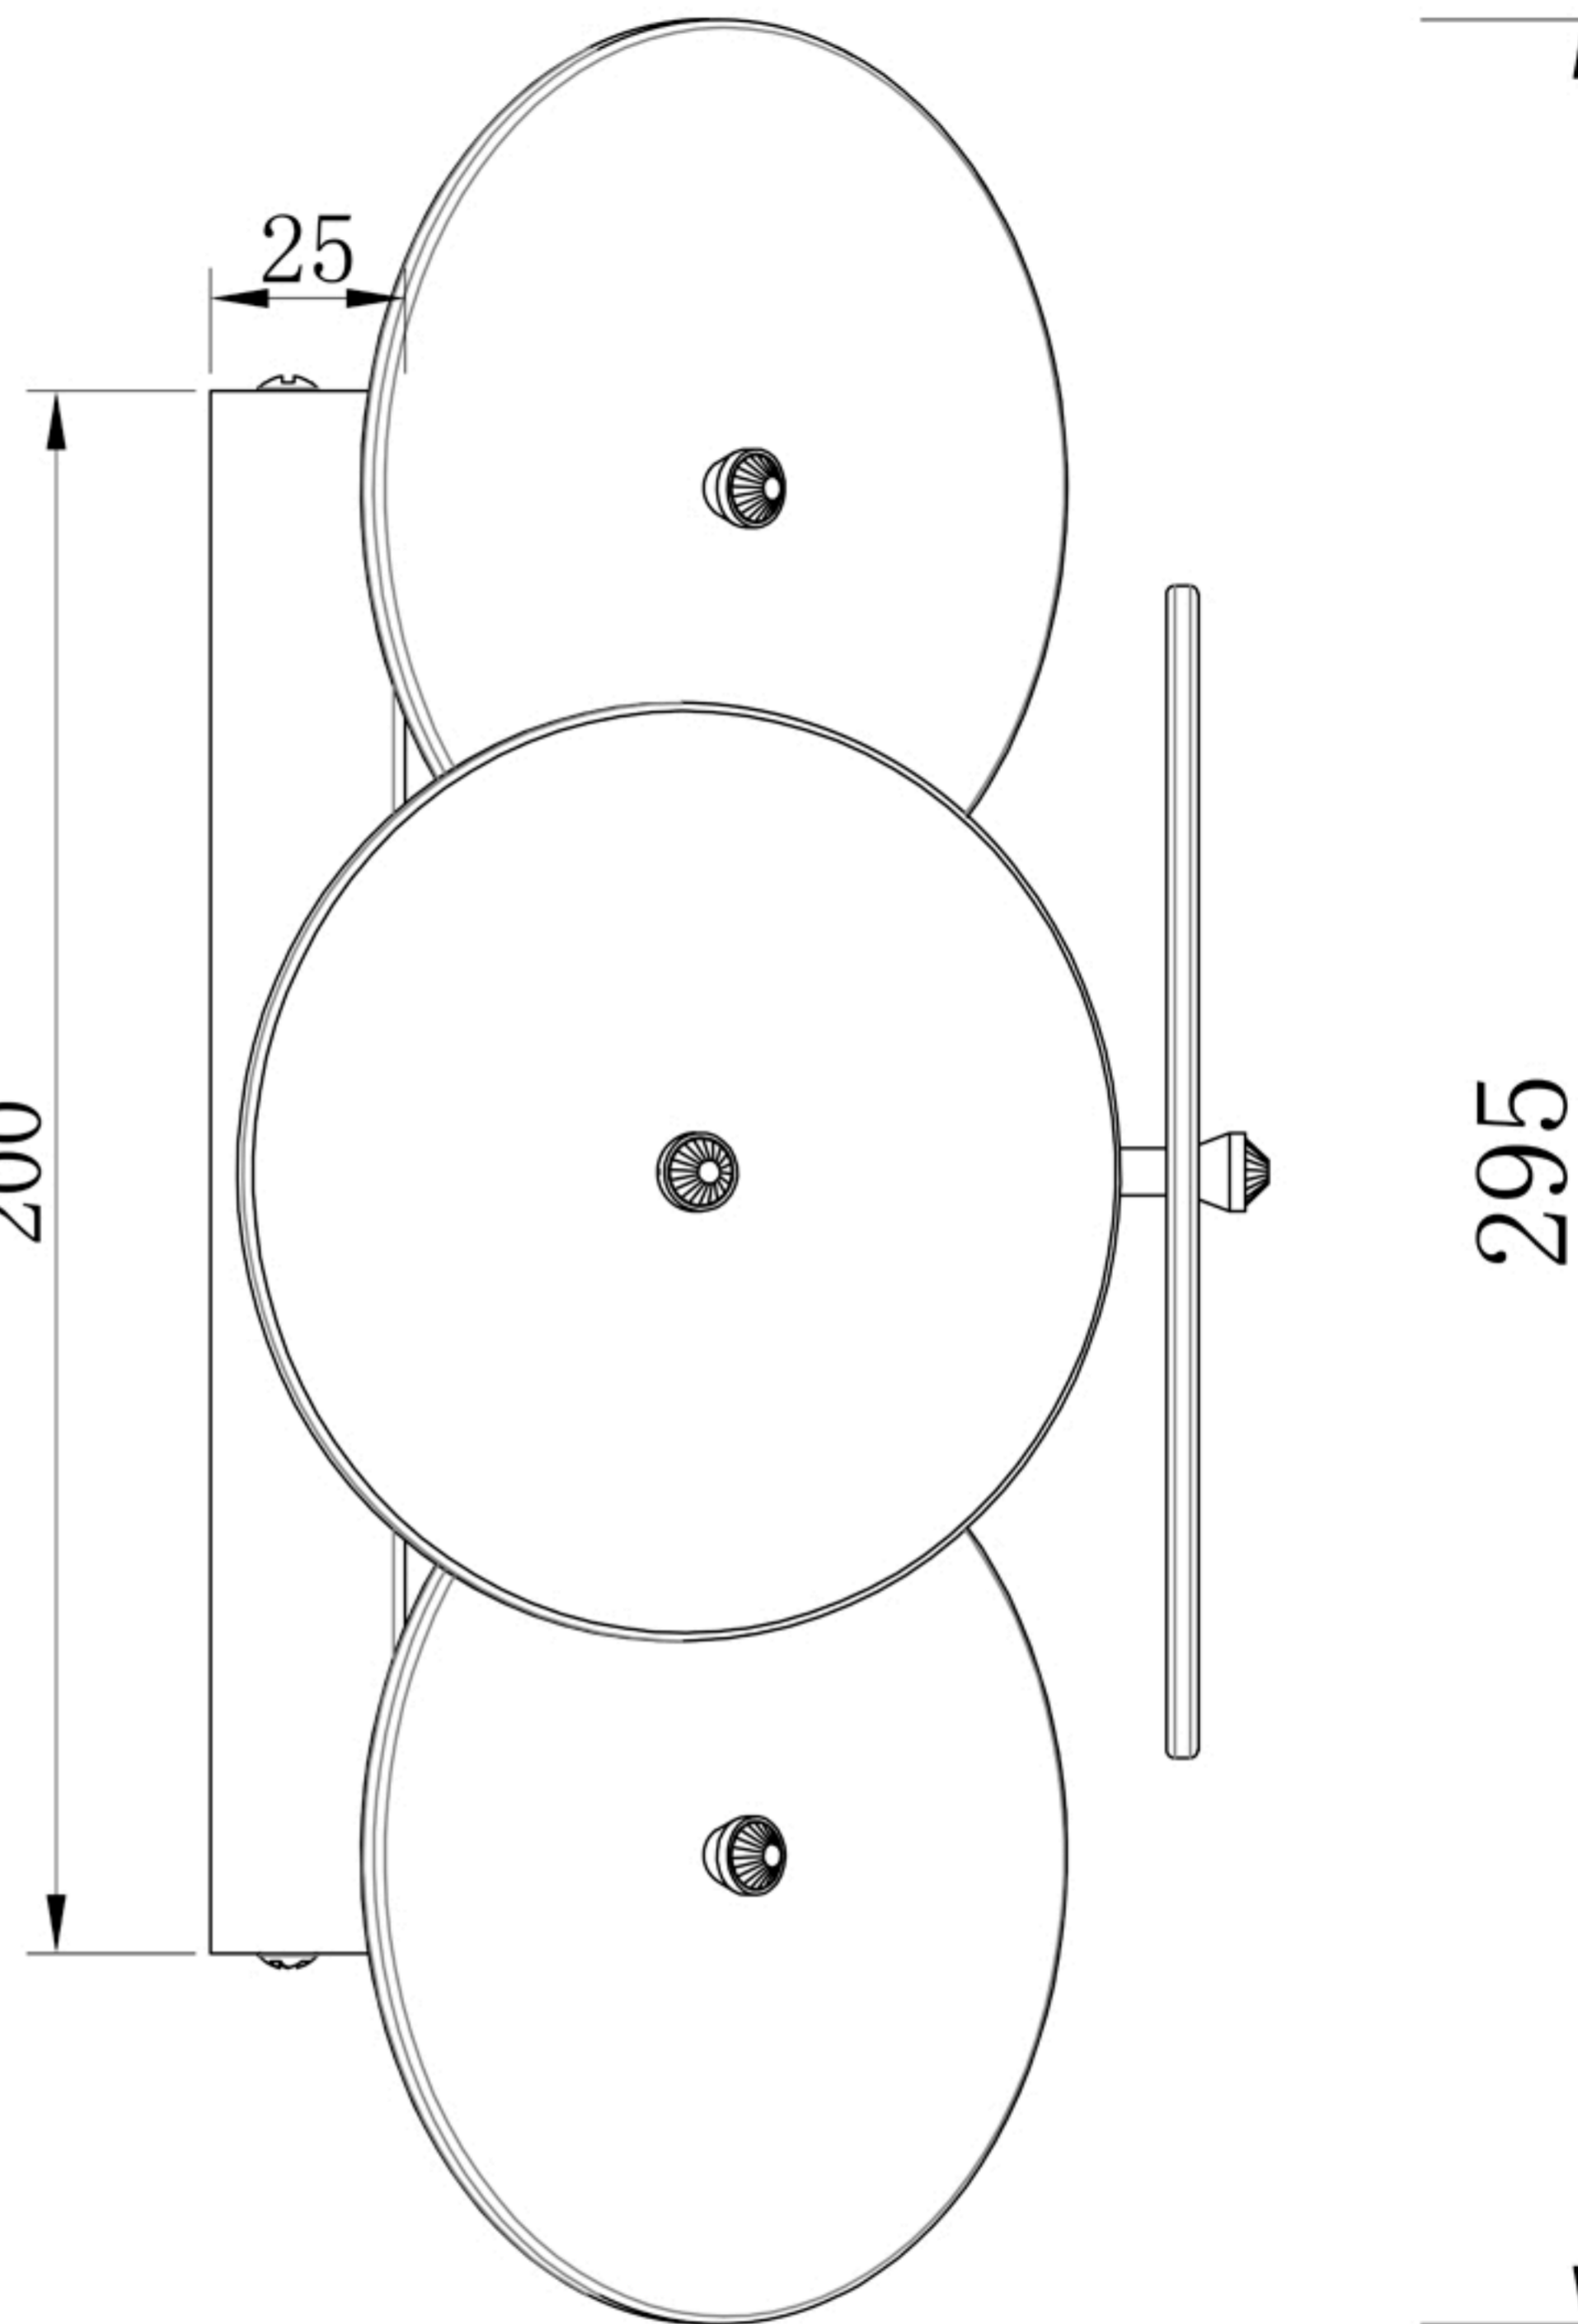

Габаритные размеры

210

200

25

295

135

Наименование артикула: DANDELION AP2